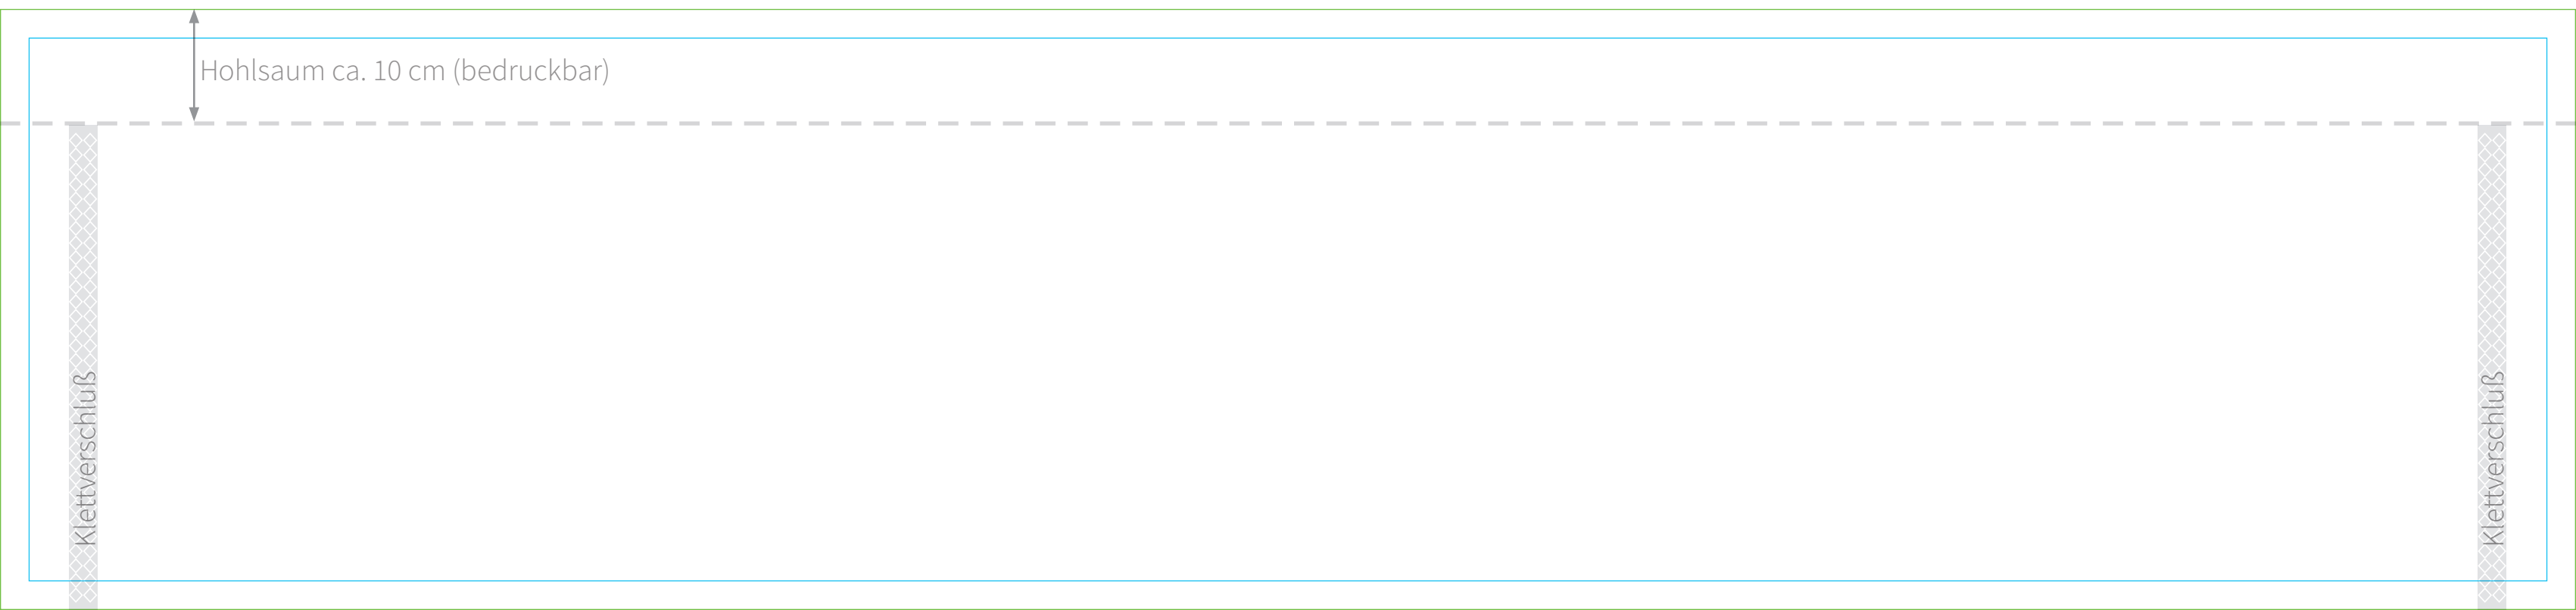

Klettverschluss

Klettverschluss

Nahtlinie ca. 67 cm

ca. 410 cm (max. bedruckbare Breite bei Thermotransfer)

Tür 250 cm

Hohlsaum ca. 10 cm (bedruckbar)

Klettverschluss

Klettverschluss